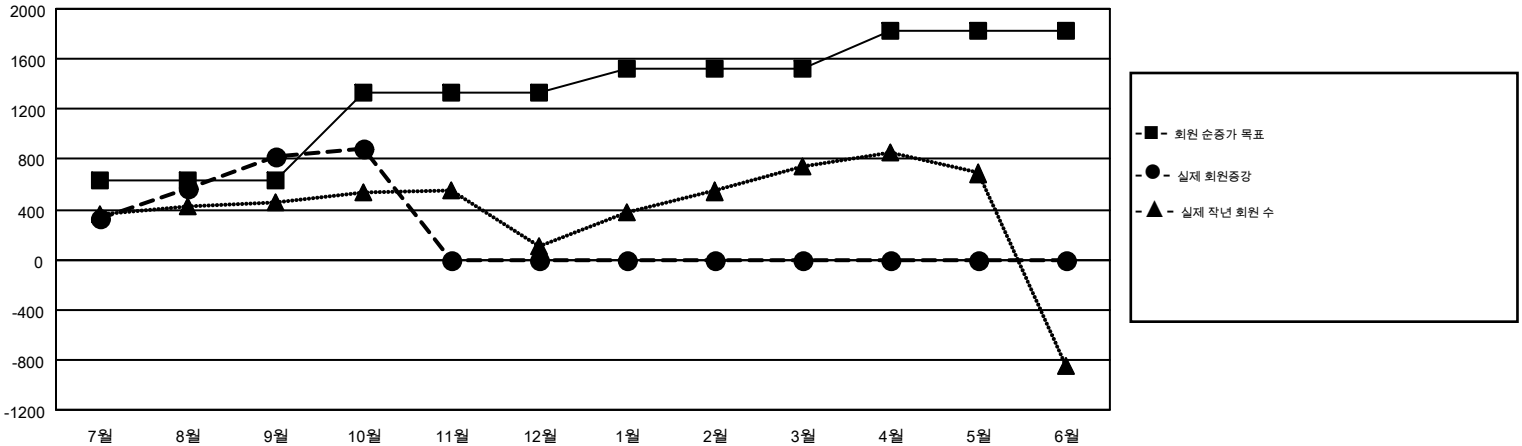

GMT MONTHLY MEMBERSHIP PROGRESS REPORT

Results as of: 10/31/2017

Multiple District 355

LOCATION: REPUBLIC OF KOREA

GMT: CHUL-JAE LEE

헌장지역 GMT 5

클럽				회원 1인당			
결과- 2017-2018				결과- 2017-2018			
사분기	신생클럽 목표	신생클럽	해산된 클럽	사분기	회원 순증가 목표	실제 회원증강	실제 퇴회 회원 수(전출입 포함)
7월/8월/9월	8	8	3	7월/8월/9월	635	1,752	845
10월/11월/12월	5	0	1	10월/11월/12월	702	250	170
1월/2월/3월	3	0	0	1월/2월/3월	182	0	0
4월/5월/6월	1	0	0	4월/5월/6월	299	0	0

목표 및 누적 신생클럽 수

목표 및 누적 회원수

해산된 클럽: 4	1명 이상의 신입회원을 등록한 388 CLUBS OF 615	성별 분포 남성 21,200 (76.77%) 여성 6,415 (23.23%)
퇴회회원 작고 27 클럽해산 0 기타 988 합계 1,015	누적 회원 데이터를 확인하시려면 여기에 클릭하십시오.	가족 단위 회원 총수 1,294 회비 절반을 지불하는 가족회원 749