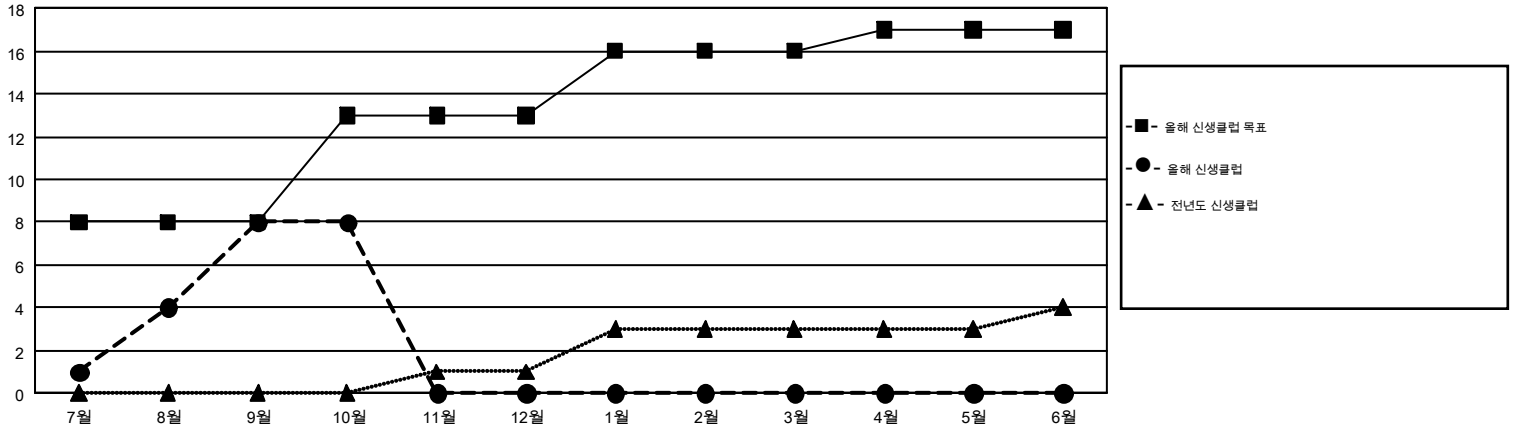

GMT MONTHLY MEMBERSHIP PROGRESS REPORT

Results as of: 10/31/2017

Multiple District 355

LOCATION: REPUBLIC OF KOREA

GMT: CHUL-JAE LEE

헌장지역 GMT 5

클럽				회원 1인당			
결과- 2017-2018				결과- 2017-2018			
사분기	신생클럽 목표	신생클럽	해산된 클럽	사분기	회원 순증가 목표	실제 회원증강	실제 퇴회 회원 수(전출입 포함)
7월/8월/9월	8	8	3	7월/8월/9월	635	1,752	845
10월/11월/12월	5	0	1	10월/11월/12월	702	250	170
1월/2월/3월	3	0	0	1월/2월/3월	182	0	0
4월/5월/6월	1	0	0	4월/5월/6월	299	0	0

목표 및 누적 신생클럽 수

목표 및 누적 회원수

해산된 클럽: 4	1명 이상의 신입회원을 등록한 388 CLUBS OF 615	성별 분포 남성 21,200 (76.77%) 여성 6,415 (23.23%)
퇴회회원 작고 27 클럽해산 0 기타 988 합계 1,015	누적 회원 데이터를 확인하시려면 여기에 클릭하십시오.	가족 단위 회원 총수 1,294 회비 절반을 지불하는 가족회원 749